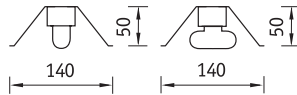

BAT Светильники открытые с лампой T5

Терминал аэропорта «Шереметьево D» (Москва)

Установка

Крепление на поверхность потолка или стены.

BAT

BAT с отражателем

BAT + RW 128

Отражатель белый металлический симметричный

Артикул	Код отражателя
RW 14	2007000010
RW 28/54	2007000040
RW 35	2007000050

Отражатель зеркальный симметричный

Артикул	Код отражателя
RZA 14	2007000210
RZA 28/54	2007000230
RZA 35	2007000240

Артикул	Мощность, Вт	Масса, кг	ЭПРА/ЭПРА per.	
			Код светильника	cos φ
BAT 114	1x14	1,1	1007000150/-	≥ 0,96
BAT 128	1x28	1,8	1007000210/1007000220	≥ 0,96
BAT 135	1x35	2,2	1007000260/1007000280	≥ 0,96
BAT 154	1x54	1,8	1007000370/1007000380	≥ 0,96
BAT 214	2x14	1,2	1007000430/-	≥ 0,96
BAT 228	2x28	1,9	1007000470/1007000710	≥ 0,96
BAT 235	2x35	2,3	1007000490/1007000720	≥ 0,96
BAT 254	2x54	1,9	1007000580/1007000730	≥ 0,96