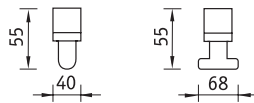

BAT Светильники открытые с лампой T5

Терминал аэропорта «Шереметьево D» (Москва)

Установка

Крепление на поверхность потолка или стены.

BAT

BAT с отражателем

BAT + RW 128

Отражатель белый металлический симметричный

Артикул	Код отражателя
RW 14	2007000010
RW 28/54	2007000040
RW 35	2007000050

Отражатель зеркальный симметричный

Артикул	Код отражателя
RZA 14	2007000210
RZA 28/54	2007000230
RZA 35	2007000240

Артикул	Мощность, Вт	Масса, кг	ЭПРА/ЭПРА per.	
			Код светильника	cos φ
BAT 114	1x14	1,1	1007000150/-	≥ 0,96
BAT 128	1x28	1,8	1007000210/1007000220	≥ 0,96
BAT 135	1x35	2,2	1007000260/1007000280	≥ 0,96
BAT 154	1x54	1,8	1007000370/1007000380	≥ 0,96
BAT 214	2x14	1,2	1007000430/-	≥ 0,96
BAT 228	2x28	1,9	1007000470/1007000710	≥ 0,96
BAT 235	2x35	2,3	1007000490/1007000720	≥ 0,96
BAT 254	2x54	1,9	1007000580/1007000730	≥ 0,96