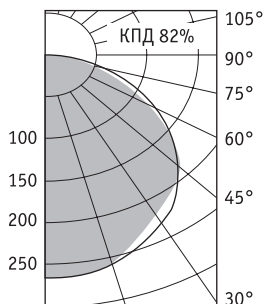

BAT Светильники открытые с лампой T5

Терминал аэропорта «Шереметьево D» (Москва)

Установка

Крепление на поверхность потолка или стены.

BAT

BAT с отражателем

BAT + RW 128

Отражатель белый металлический симметричный

Артикул	Код отражателя
RW 14	2007000010
RW 28/54	2007000040
RW 35	2007000050

Отражатель зеркальный симметричный

Артикул	Код отражателя
RZA 14	2007000210
RZA 28/54	2007000230
RZA 35	2007000240

Артикул	Мощность, Вт	Масса, кг	ЭПРА/ЭПРА per.	
			Код светильника	cos φ
BAT 114	1x14	1,1	1007000150/-	≥ 0,96
BAT 128	1x28	1,8	1007000210/1007000220	≥ 0,96
BAT 135	1x35	2,2	1007000260/1007000280	≥ 0,96
BAT 154	1x54	1,8	1007000370/1007000380	≥ 0,96
BAT 214	2x14	1,2	1007000430/-	≥ 0,96
BAT 228	2x28	1,9	1007000470/1007000710	≥ 0,96
BAT 235	2x35	2,3	1007000490/1007000720	≥ 0,96
BAT 254	2x54	1,9	1007000580/1007000730	≥ 0,96