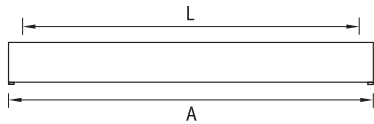

BAT Светильники открытые с лампой T5

Терминал аэропорта «Шереметьево D» (Москва)

Установка

Крепление на поверхность потолка или стены.

BAT

BAT с отражателем

BAT + RW 128

Отражатель белый металлический симметричный

Артикул	Код отражателя
RW 14	2007000010
RW 28/54	2007000040
RW 35	2007000050

Отражатель зеркальный симметричный

Артикул	Код отражателя
RZA 14	2007000210
RZA 28/54	2007000230
RZA 35	2007000240

Артикул	Мощность, Вт	Масса, кг	ЭПРА/ЭПРА per.	
			Код светильника	cos φ
BAT 114	1x14	1,1	1007000150/-	≥ 0,96
BAT 128	1x28	1,8	1007000210/1007000220	≥ 0,96
BAT 135	1x35	2,2	1007000260/1007000280	≥ 0,96
BAT 154	1x54	1,8	1007000370/1007000380	≥ 0,96
BAT 214	2x14	1,2	1007000430/-	≥ 0,96
BAT 228	2x28	1,9	1007000470/1007000710	≥ 0,96
BAT 235	2x35	2,3	1007000490/1007000720	≥ 0,96
BAT 254	2x54	1,9	1007000580/1007000730	≥ 0,96