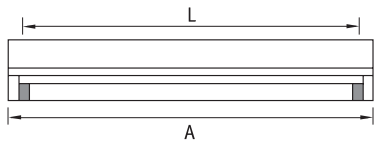

BAT Светильники открытые с лампой T5

Терминал аэропорта «Шереметьево D» (Москва)

Установка

Крепление на поверхность потолка или стены.

BAT

BAT с отражателем

BAT + RW 128

Отражатель белый металлический симметричный

Артикул	Код отражателя
RW 14	2007000010
RW 28/54	2007000040
RW 35	2007000050

Отражатель зеркальный симметричный

Артикул	Код отражателя
RZA 14	2007000210
RZA 28/54	2007000230
RZA 35	2007000240

Артикул	Мощность, Вт	Масса, кг	ЭПРА/ЭПРА per.	
			Код светильника	cos φ
BAT 114	1x14	1,1	1007000150/-	≥ 0,96
BAT 128	1x28	1,8	1007000210/1007000220	≥ 0,96
BAT 135	1x35	2,2	1007000260/1007000280	≥ 0,96
BAT 154	1x54	1,8	1007000370/1007000380	≥ 0,96
BAT 214	2x14	1,2	1007000430/-	≥ 0,96
BAT 228	2x28	1,9	1007000470/1007000710	≥ 0,96
BAT 235	2x35	2,3	1007000490/1007000720	≥ 0,96
BAT 254	2x54	1,9	1007000580/1007000730	≥ 0,96