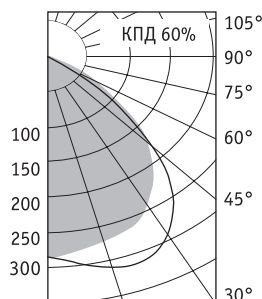

ARSpplus/R Светильник с зеркальной экранирующей решеткой**Установка**

Встраивается в подвесные потолки типа «Армстронг» или в подшивные потолки из гипсокартона с помощью клипс. Код заказа клипс — 2905000110 (4 штуки на светильник).

**ARSpplus/R 418**

575x575

Артикул	Мощность, Вт	Масса, кг	Э/м ПРА		ЭПРА/ЭПРА per.	
			Код светильника	cos φ	Код светильника	cos φ
ARSpplus/R 418	4x18	4,7	1013000010	≥ 0,85	1013000020/1013000040	≥ 0,96