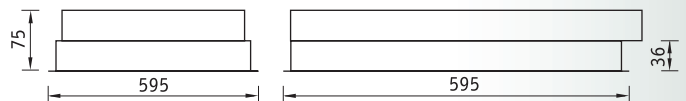

ARSpplus/R Светильник с зеркальной экранирующей решеткой**Установка**

Встраивается в подвесные потолки типа «Армстронг» или в подшивные потолки из гипсокартона с помощью клипс. Код заказа клипс — 2905000110 (4 штуки на светильник).

Конструкция

Цельнометаллический сварной корпус из листовой стали, покрытый белой порошковой краской. В корпусе установлена пускорегулирующая аппаратура.

Оптическая часть

Экранирующая решетка изготовлена из зеркального алюминия. Устанавливается в корпус скрытыми пружинами.

**ARSpplus/R 418**

575x575

Артикул	Мощность, Вт	Масса, кг	Э/м ПРА		ЭПРА/ЭПРА per.	
			Код светильника	cos φ	Код светильника	cos φ
ARSpplus/R 418	4x18	4,7	1013000010	≥ 0,85	1013000020/1013000040	≥ 0,96